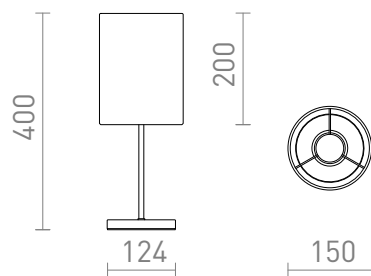

NEW

NYC/RON 15/20

Lampa stołowa z tekstylnym abażurem na metalowej podstawie. Przystosowana do źródeł światła LED z gwintem E27.

Polecona cena PLN brutto

R14055	NYC/RON 15/20 stołowa Polycotton biała/chrom 230V LED E27 7W	520,-
R14056	NYC/RON 15/20 stołowa Polycotton biała/nikiel 230V LED E27 7W	520,-
R14057	NYC/RON 15/20 stołowa Monaco gołębio szara/srebrene PVC/chrom 230V LED E27 7W	645,-
R14058	NYC/RON 15/20 stołowa Monaco gołębio szara/srebrene PVC/nikiel 230V LED E27 7W	645,-
R14059	NYC/RON 15/20 stołowa Monaco naftowa/srebrene PVC/chrom 230V LED E27 7W	645,-
R14060	NYC/RON 15/20 stołowa Monaco naftowa/srebrene PVC/nikiel 230V LED E27 7W	645,-

 3D model

 manual

G13026