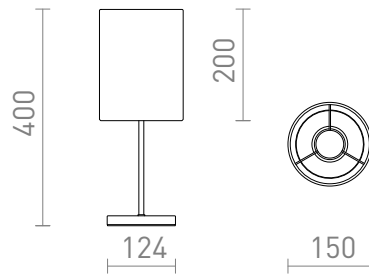

## NYC/RON 15/20

A table lamp with a fabric shade on a metal base. Suitable for LED E27 light sources.  
adviesverkoopprijs EUR incl. BTW

R14055	NYC/RON 15/20 tafellamp Polykatoen wit/chroom 230V LED E27 7W	120,00
R14056	NYC/RON 15/20 tafellamp Polykatoen wit/nikkel 230V LED E27 7W	120,00
R14057	NYC/RON 15/20 tafellamp Monaco duifgrijs/zilver PVC/chroom 230V LED E27 7W	150,00
R14058	NYC/RON 15/20 tafellamp Monaco duifgrijs/zilver PVC/nikkel 230V LED E27 7W	150,00
R14059	NYC/RON 15/20 tafellamp Monaco petroleum blauw/zilver PVC/chroom 230V LED E27 7W	150,00
R14060	NYC/RON 15/20 tafellamp Monaco petroleum blauw/zilver PVC/nikkel 230V LED E27 7W	150,00