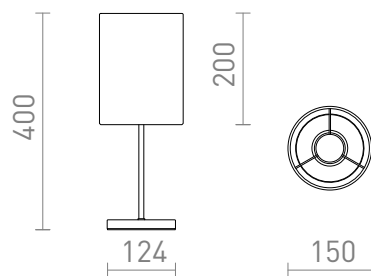

## NYC/RON 15/20

Lampada da tavolo con paralume in tessuto e base in metallo. Adatta per sorgenti luminose a LED con filettatura E27.

PVC EUR IVA inclusa

R14055	NYC/RON 15/20 da tavolo policotone bianco/cromo 230V LED E27 7W	120,00
R14056	NYC/RON 15/20 da tavolo policotone bianco/nichel 230V LED E27 7W	120,00
R14057	NYC/RON 15/20 da tavolo grigio piccione/PVC argento/cromo 230V LED E27 7W	150,00
R14058	NYC/RON 15/20 da tavolo grigio piccione/PVC argento/nichel 230V LED E27 7W	150,00
R14059	NYC/RON 15/20 da tavolo Monaco benzina/PVC argento/cromo 230V LED E27 7W	150,00
R14060	NYC/RON 15/20 da tavolo Monaco benzina/PVC argento/nichel 230V LED E27 7W	150,00