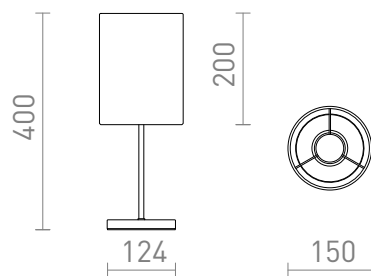

## NYC/RON 15/20

Επιτραπέζιο φωτιστικό με υφασμάτινο σκίαστρο σε μεταλλική βάση. Κατάλληλο για πηγές φωτός LED E27.

Λιανική τιμή EUR με ΦΠΑ

R14055	NYC/RON 15/20 επιτραπέζιο Polycotton λευκό/χρώμιο 230V LED E27 7W	120,00
R14056	NYC/RON 15/20 επιτραπέζιο Polycotton λευκό/νικέλιο 230V LED E27 7W	120,00
R14057	NYC/RON 15/20 επιτραπέζιο Γκρι περιστεριού μονάχου/ασημένιο PVC/χρώμιο 230V LED E27 7W	150,00
R14058	NYC/RON 15/20 επιτραπέζιο Γκρι περιστεριού μονάχου/ασημένιο PVC/νικέλιο 230V LED E27 7W	150,00
R14059	NYC/RON 15/20 επιτραπέζιο Πετρόλ μπλε μονάχου/ασημένιο PVC/χρώμιο 230V LED E27 7W	150,00
R14060	NYC/RON 15/20 επιτραπέζιο Πετρόλ μπλε μονάχου/ασημένιο PVC/νικέλιο 230V LED E27 7W	150,00