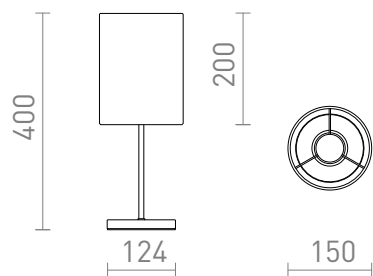

NEW

NYC/RON 15/20

Lampe de table avec abat-jour en textile sur base métallique. Convient aux sources lumineuses LED E27.

Prix de vente conseillé EUR TTC

R14055	NYC/RON 15/20 table Polycoton blanc/chrome 230V LED E27 7W	120,00
R14056	NYC/RON 15/20 table Polycoton blanc/nickel 230V LED E27 7W	120,00
R14057	NYC/RON 15/20 table Monaco pigeon gris/PVC argenté/chrome 230V LED E27 7W	150,00
R14058	NYC/RON 15/20 table Monaco pigeon gris/PVC argenté/nickel 230V LED E27 7W	150,00
R14059	NYC/RON 15/20 table Monaco bleu pétrole/PVC argenté/chrome 230V LED E27 7W	150,00
R14060	NYC/RON 15/20 table Monaco bleu pétrole/PVC argenté/nickel 230V LED E27 7W	150,00

 3D model

 manual

G13026