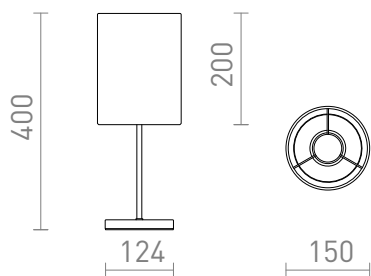

NEW

NYC/RON 15/20

Lámpara de mesa con pantalla de tela sobre base de metal. Apta para fuentes de luz LED E27.

Precio recomendado EUR con IVA

R14055	NYC/RON 15/20 de mesa polialgodón blanco/cromo 230V LED E27 7W	120,00
R14056	NYC/RON 15/20 de mesa polialgodón blanco/níquel 230V LED E27 7W	120,00
R14057	NYC/RON 15/20 de mesa monaco paloma gris/plata PVC/cromo 230V LED E27 7W	150,00
R14058	NYC/RON 15/20 de mesa monaco paloma gris/plata PVC/níquel 230V LED E27 7W	150,00
R14059	NYC/RON 15/20 de mesa monaco gasolina azul/plata PVC/cromo 230V LED E27 7W	150,00
R14060	NYC/RON 15/20 de mesa monaco gasolina azul/plata PVC/níquel 230V LED E27 7W	150,00

 3D model

 manual

G13026