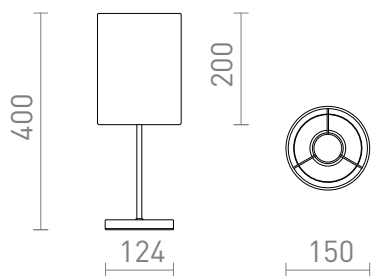

## NYC/RON 15/20

Bordlampe med stofskærm og metal fod. Velegnet til LED E27 lyskilder.

RP DKK inkl. MOMS

R14055	NYC/RON 15/20 bordlampe Polycotton hvid/krom 230V LED E27 7W	880,-
R14056	NYC/RON 15/20 bordlampe Polycotton hvid/nikkel 230V LED E27 7W	880,-
R14057	NYC/RON 15/20 bordlampe Monaco duegrå/sølv PVC/krom 230V LED E27 7W	1 150,-
R14058	NYC/RON 15/20 bordlampe Monaco duegrå/sølv PVC/nikkel 230V LED E27 7W	1 150,-
R14059	NYC/RON 15/20 bordlampe Monaco petroleumblå/sølv PVC/krom 230V LED E27 7W	1 150,-
R14060	NYC/RON 15/20 bordlampe Monaco petroleumblå/sølv PVC/nikkel 230V LED E27 7W	1 150,-