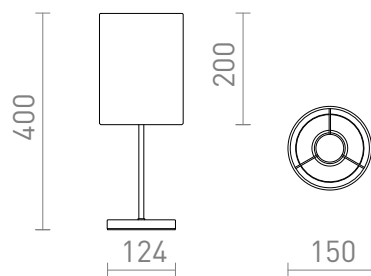

NEW

NYC/RON 15/20

Tischleuchte mit Textilschirm auf Metallsockel. Geeignet für LED-Leuchtmittel mit E27-Gewinde.

EV EUR inkl. MwSt

R14055	NYC/RON 15/20 Tischleuchte Polycotton weiß/Chrom 230V LED E27 7W	120,00
R14056	NYC/RON 15/20 Tischleuchte Polycotton weiß/Nickel 230V LED E27 7W	120,00
R14057	NYC/RON 15/20 Tischleuchte Monaco Taubegrau/silber PVC/Chrom 230V LED E27 7W	150,00
R14058	NYC/RON 15/20 Tischleuchte Monaco Taubegrau/silber PVC/Nickel 230V LED E27 7W	150,00
R14059	NYC/RON 15/20 Tischleuchte Monacopetroleum/silber PVC/Chrom 230V LED E27 7W	150,00
R14060	NYC/RON 15/20 Tischleuchte Monacopetroleum/silber PVC/Nickel 230V LED E27 7W	150,00

 3D model

 manual

G13026