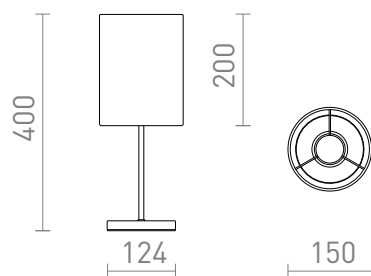

NEW

NYC/RON 15/20

Stolní lampa se textilním stínidlem na kovovém podstavci. Vhodné pro LED světelné zdroje se závitem E27.

MOC CZK vč DPH

R14055	NYC/RON 15/20 stolní Polycotton bílá/chrom 230V LED E27 7W	2 850,-
R14056	NYC/RON 15/20 stolní Polycotton bílá/nikl 230V LED E27 7W	2 850,-
R14057	NYC/RON 15/20 stolní Monaco holubí šed/stříbrné PVC/chrom 230V LED E27 7W	3 450,-
R14058	NYC/RON 15/20 stolní Monaco holubí šed/stříbrné PVC/nikl 230V LED E27 7W	3 450,-
R14059	NYC/RON 15/20 stolní Monaco petrolejová/stříbrné PVC/chrom 230V LED E27 7W	3 450,-
R14060	NYC/RON 15/20 stolní Monaco petrolejová/stříbrné PVC/nikl 230V LED E27 7W	3 450,-

 3D model

 manual

G13026