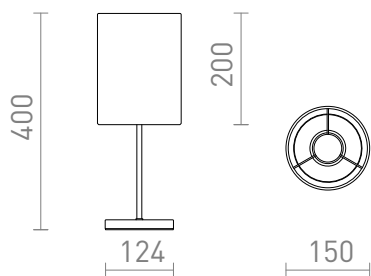

NEW

NYC/RON 15/20

Настолна лампа с текстилен абажур върху метална основа. Подходяща за светодиодни източници на светлина с резба E27.

цена на дребно BGN с ДДС

R14055	NYC/RON 15/20 настолна Polycotton бяло/хром 230V LED E27 7W	229,-
R14056	NYC/RON 15/20 настолна Polycotton бяло/никел 230V LED E27 7W	229,-
R14057	NYC/RON 15/20 настолна Мопасо гълъбово сиво/сребърно PVC/хром 230V LED E27 7W	278,-
R14058	NYC/RON 15/20 настолна Мопасо гълъбово сиво/сребърно PVC/никел 230V LED E27 7W	278,-
R14059	NYC/RON 15/20 настолна Мопасо петрол/сребърно PVC/хром 230V LED E27 7W	278,-
R14060	NYC/RON 15/20 настолна Мопасо петрол/сребърно PVC/никел 230V LED E27 7W	278,-

 3D model

 manual

G13026