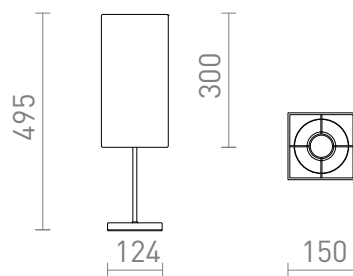

## NYC/TEMPO 15/30

Stolná lampa s textilným tienidlom na kovovom podstavci. Vhodné pre LED svetelné zdroje so závitom E27.

MOC EUR vr DPH

R14063	NYC/TEMPO 15/30 stolná Polycotton biela/chróm 230V LED E27 7W	129,00
R14064	NYC/TEMPO 15/30 stolná Polycotton biela/nikel 230V LED E27 7W	129,00