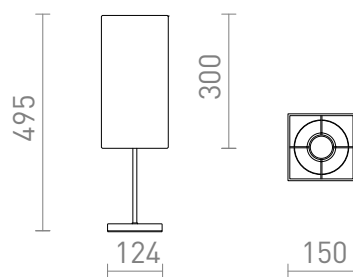

NEW

NYC/TEMPO 15/30

Namizna svetilka s senčnikom iz blaga na kovinskem podstavku. Primerno za svetlobne vire LED E27.

Preporučena cena EUR s PDV-OM

R14063	NYC/TEMPO 15/30 namizna svetilka Polycotton beli/krom 230V LED E27 7W	129,00
R14064	NYC/TEMPO 15/30 namizna svetilka Polycotton beli/nikelj 230V LED E27 7W	129,00

 3D model

 manual

G13026