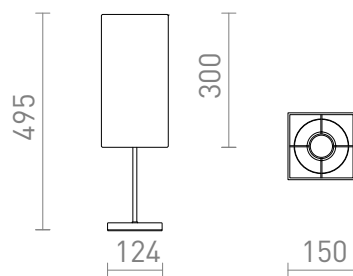

NEW

NYC/TEMPO 15/30

En bordslampa med tygskärm på metallfot. Lämplig för LED-ljuskällor med E27-fattning.

RP SEK inkl. MOMS

R14063	NYC/TEMPO 15/30 bordslampa Polycotton vit/krom 230V LED E27 7W	1 550,-
R14064	NYC/TEMPO 15/30 bordslampa Polycotton vit/nickel 230V LED E27 7W	1 550,-

 3D model

 manual

G13026