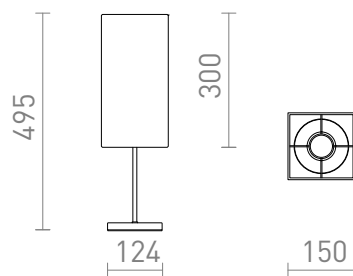

NEW

NYC/TEMPO 15/30

Lampă de masă cu abajur din material pe bază metalică. Potrivit pentru surse de lumina LED E27.
preț recomandat cu amănuntul RON cu TVA inclus

R14063	NYC/TEMPO 15/30 de masă poligot alb/crom 230V LED E27 7W	645,-
R14064	NYC/TEMPO 15/30 de masă poligot alb/nichel 230V LED E27 7W	645,-

 3D model

 manual

G13026