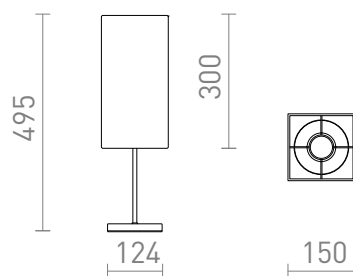

NEW

NYC/TEMPO 15/30

Um candeeiro de mesa com um abajur em tecido numa base metálica. Adequado para fontes de luz LED E27.

Preço recomendado EUR incluindo IVA

| | | |
|--------|--|--------|
| R14063 | NYC/TEMPO 15/30 de mesa Poli-algodão branco/cromo 230V LED E27 7W | 129,00 |
| R14064 | NYC/TEMPO 15/30 de mesa Poli-algodão branco/níquel 230V LED E27 7W | 129,00 |

 3D model

 manual

G13026