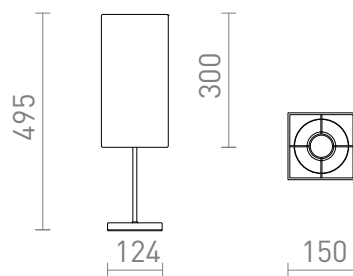

NEW

NYC/TEMPO 15/30

Lampa stołowa z tekstylnym abażurem na metalowej podstawie. Przystosowana do źródeł światła LED z gwintem E27.

Polecona cena PLN brutto

R14063	NYC/TEMPO 15/30 stołowa Polycotton biała/chrom 230V LED E27 7W	560,-
R14064	NYC/TEMPO 15/30 stołowa Polycotton biała/nikiel 230V LED E27 7W	560,-

 3D model

 manual

G13026