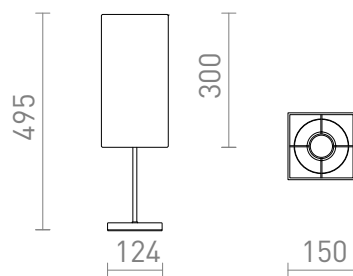

NEW

NYC/TEMPO 15/30

Lampada da tavolo con paralume in tessuto e base in metallo. Adatta per sorgenti luminose a LED con filettatura E27.

PVC EUR IVA inclusa

R14063	NYC/TEMPO 15/30 da tavolo policotone bianco/cromo 230V LED E27 7W	129,00
R14064	NYC/TEMPO 15/30 da tavolo policotone bianco/nichel 230V LED E27 7W	129,00

 3D model

 manual

G13026