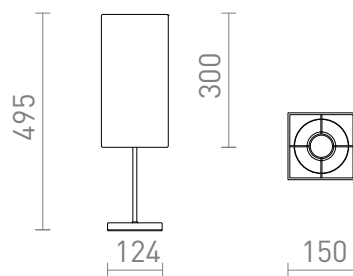

## NYC/TEMPO 15/30

Stolna lampa s tekstilnim sjenilom na metalnom postolju. Prikladno za LED izvore svjetla s navojem E27.

Preporučena cena EUR s PDV-OM

R14063	NYC/TEMPO 15/30 stolna bijeli polikoton/krom 230V LED E27 7W	129,00
R14064	NYC/TEMPO 15/30 stolna bijeli polikoton/nikal 230V LED E27 7W	129,00