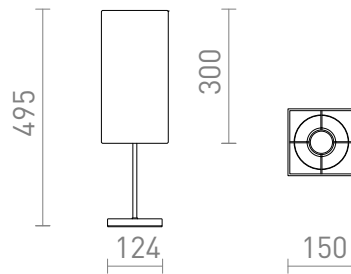

## NYC/TEMPO 15/30

Επιτραπέζιο φωτιστικό με υφασμάτινο σκίαστρο σε μεταλλική βάση. Κατάλληλο για πηγές φωτός LED E27.

Λιανική τιμή EUR με ΦΠΑ

R14063	NYC/TEMPO 15/30 επιτραπέζιο Polycotton λευκό/χρώμιο 230V LED E27 7W	129,00
R14064	NYC/TEMPO 15/30 επιτραπέζιο Polycotton λευκό/νικέλιο 230V LED E27 7W	129,00