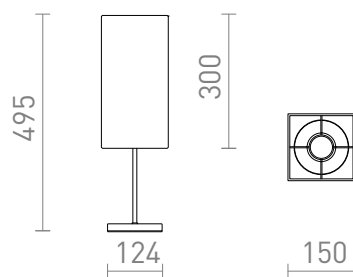

NEW

NYC/TEMPO 15/30

Lampe de table avec abat-jour en textile sur base métallique. Convient aux sources lumineuses LED E27.

Prix de vente conseillé EUR TTC

R14063	NYC/TEMPO 15/30 table Polycoton blanc/chrome 230V LED E27 7W	129,00
R14064	NYC/TEMPO 15/30 table Polycoton blanc/nickel 230V LED E27 7W	129,00

 3D model

 manual

G13026