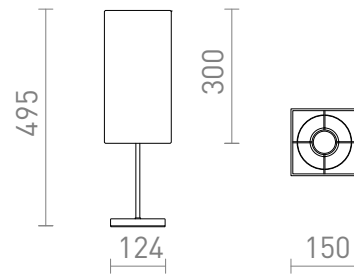

## NYC/TEMPO 15/30

Pöytävalaisin, jossa on kankainen varjostin metallijalustalla. Sopii LED E27 -valonlähteille.  
suositushinta EUR sis. alv

R14063	NYC/TEMPO 15/30 pöytävalaisin Polycotton valkoinen/kromi 230V LED E27 7W	129,00
R14064	NYC/TEMPO 15/30 pöytävalaisin Polycotton valkoinen/nikkeli 230V LED E27 7W	129,00