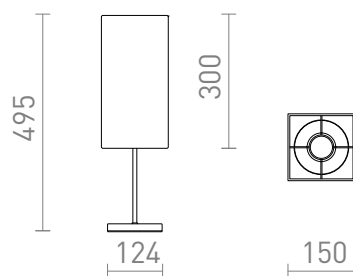

## NYC/TEMPO 15/30

Lámpara de mesa con pantalla de tela sobre base de metal. Apta para fuentes de luz LED E27.

Precio recomendado EUR con IVA

R14063	NYC/TEMPO 15/30 de mesa polialgodón blanco/cromo 230V LED E27 7W	129,00
R14064	NYC/TEMPO 15/30 de mesa polialgodón blanco/níquel 230V LED E27 7W	129,00