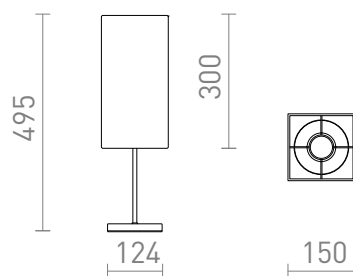

NEW

NYC/TEMPO 15/30

Bordlampe med stofskærm og metalfod. Velegnet til LED E27 lyskilder.

RP DKK inkl. MOMS

R14063	NYC/TEMPO 15/30 bordlampe Polycotton hvid/krom 230V LED E27 7W	950,-
R14064	NYC/TEMPO 15/30 bordlampe Polycotton hvid/nikkel 230V LED E27 7W	950,-

 3D model

 manual

G13026