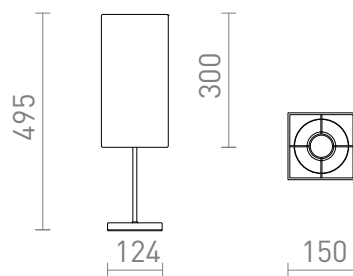

NEW

NYC/TEMPO 15/30

Stolní lampa se textilním stínidlem na kovovém podstavci. Vhodné pro LED světelné zdroje se závitem E27.

MOC CZK vč DPH

R14063	NYC/TEMPO 15/30 stolní Polycotton bílá/chrom 230V LED E27 7W	3 200,-
R14064	NYC/TEMPO 15/30 stolní Polycotton bílá/nikl 230V LED E27 7W	3 200,-

 3D model

 manual

G13026