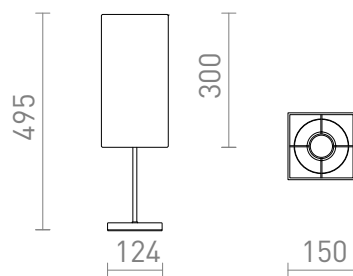

NEW

NYC/TEMPO 15/30

Настолна лампа с текстилен абажур върху метална основа. Подходяща за светодиодни източници на светлина с резба E27.

цена на дребно BGN с ДДС

R14063	NYC/TEMPO 15/30 настолна Polycotton бяло/хром 230V LED E27 7W	248,-
R14064	NYC/TEMPO 15/30 настолна Polycotton бяло/никел 230V LED E27 7W	248,-

 3D model

 manual

G13026