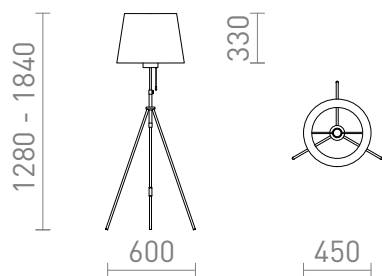

## LUTON/ILUSION

Elegantná stojanová lampa s tienidlom z chrómovanej fólie. Výškovo nastaviteľný lakovaný kovový podstavec s mosadznými doplnkami. Vhodné pre LED svetelné zdroje so závitom E27.

MOC EUR vr DPH

R14065

LUTON/ILUSION stojanová chrómová  
fólia/čierna/kov 230V LED E27 11W

248,00

3D model

250

3,00

PDF manual

G13026