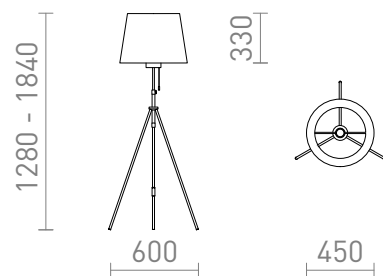

## LUTON/ILUSION

Elegantna stoječa svetilka iz kromirane folije. Ima po višini nastavljivo lakirano kovinsko podnožje z medeninastimi dodatki. Primerno za svetlobne vire LED E27.

Preporučena cena EUR s PDV-OM

R14065

LUTON/ILUSION talna kromirana folija/črna/kov  
230V LED E27 11W

248,00

 3D model

 manual

G13026