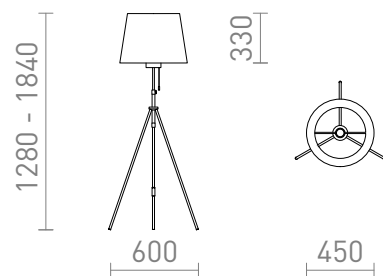

NEW

LUTON/ILUSION

En elegant golvlampa med en skärm av kromfolie. Har en lackerad, höjdbar metallbas och detaljer i mässing.
Lämplig för LED-ljuskällor med E27-fattning.

RP SEK inkl. MOMS

R14065	LUTON/ILUSION golv kromfolie/svart/metall 230V LED E27 11W	2 950,-
--------	---	---------