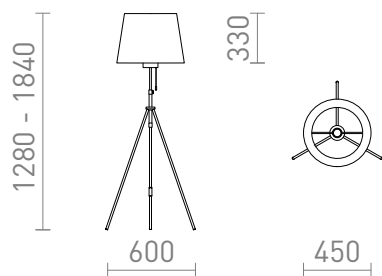

## LUTON/ILUSION

Lampă de podea elegantă cu abajur din folie cromată. Are o bază metalică lacuită reglabilă pe înălțime cu accesorii din alamă. Potrivit pentru surse de lumină LED.

preț recomandat cu amănuntul RON cu TVA inclus

R14065

LUTON/ILUSION de podea folie de crom/negru/metal 230V LED E27 11W

1 250,-

3D model

250

PDF manual

3,00

G13026