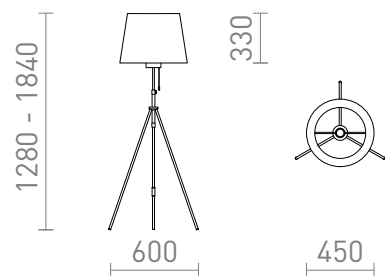

NEW

LUTON/ILUSION

Um candeeiro de pé elegante com um abajur em folha de cromo. Tem uma base de metal lacado regulável em altura com acessórios em latão. Adequado para fontes de luz LED E27.

Preço recomendado EUR incluindo IVA

R14065

LUTON/ILUSION de pé folha de
cromo/preto/metal 230V LED E27 11W

248,00

3D model

250

PDF manual

3,00

G13026