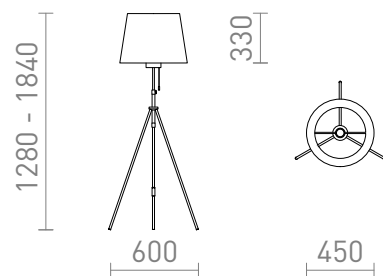

## LUTON/ILUSION

Elegancka lampa podłogowa z kloszem z chromowanej folii. Lakierowana metalowa podstawa z regulacją wysokości i mosiężnymi akcesoriami. Przystosowana do źródeł światła LED z gwintem E27.

Polecona cena PLN brutto

R14065

LUTON/ILUSION podłogowa folia  
chromowana/czarna/metal 230V LED E27 11W

1 150,-

3D model

250

3,00

PDF manual