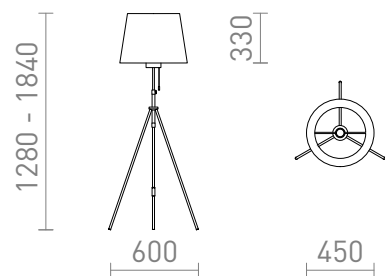

NEW

LUTON/ILUSION

Elegante lampada da terra con paralume in lamina PVC cromata. Base in metallo laccato ad altezza regolabile con accessori in ottone. Adatta per sorgenti luminose a LED con filettatura E27.

PVC EUR IVA inclusa

R14065

LUTON/ILUSION da terra pellicola
cromata/nero/metallo 230V LED E27 11W

248,00

3D model

PDF manual

G13026