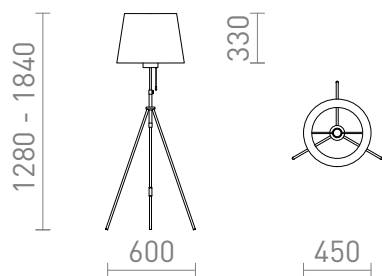

NEW

LUTON/ILUSION

Elegáns állólámpa króm fóliából készült ernyővel. Magasságban állítható lakkbevonatú fém talppal és réz kiegészítőkkal. Alkalmas LED E27 fényforrásokhoz.

ajánlott kiskereskedelmi ár HUF áfával

R14065

LUTON/ILUSION állólámpa krómozott
fólia/fekete/fém 230V LED E27 11W

96 200,-

3D model

250

PDF manual

3,00

G13026