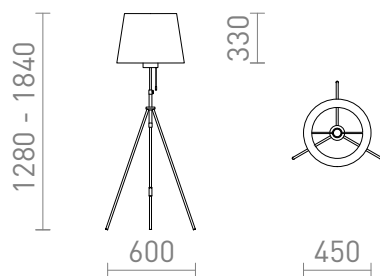

3D model

manual

G13026