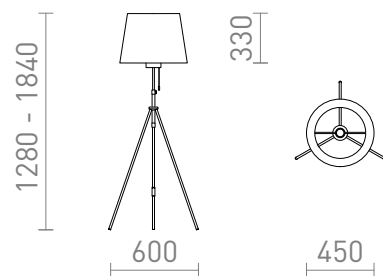

NEW

LUTON/ILUSION

Élégante lampe sur pied avec abat-jour en feuille de chrome. Base en métal laqué réglable en hauteur avec accessoires en laiton. Convient aux sources lumineuses LED E27.

Prix de vente conseillé EUR TTC

R14065

LUTON/ILUSION lampadaire feuille de chrome/noir/métal 230V LED E27 11W

248,00

3D model

manual

G13026