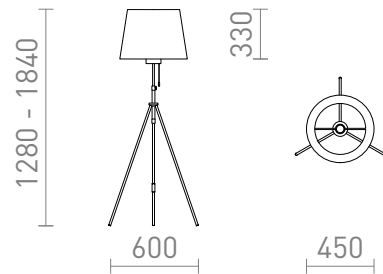

NEW

LUTON/ILUSION

Tyylikäs lattiavalaisin, jonka varjostin on valmistettu kromifoliosta. Siinä on korkeussäädettävä lakattu metallijalusta, jossa on messinkisiä lisävarusteita. Sopii LED E27 -valonlähteille.

suositushinta EUR sis. alv

R14065

LUTON/ILUSION lattia kromifolio/musta/metalli
230V LED E27 11W

248,00

3D model

PDF manual

G13026