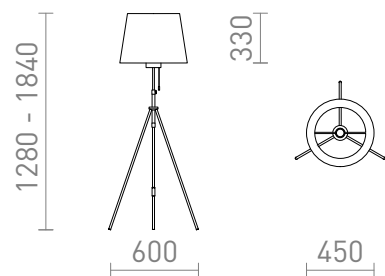

NEW

LUTON/ILUSION

Elegant gulvlampe med skærm lavet af kromfolie. Justerbar metalfod, med tilbehør i messing. Velegnet til LED E27 lyskilder.

RP DKK inkl. MOMS

R14065	LUTON/ILUSION gulv kromfolie/sort/metal 230V LED E27 11W	1 850,-
--------	---	---------