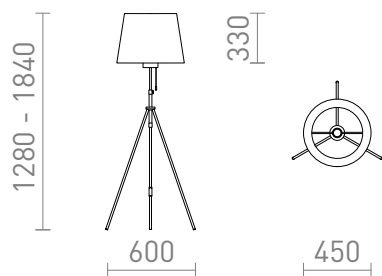

NEW

LUTON/ILUSION

Elegante Standleuchte mit Schirm aus Chromfolie. Höhenverstellbarer Ständer aus lackiertem Metall mit Messingzubehör. Geeignet für LED-Leuchtmittel mit E27-Gewinde.

EV EUR inkl. MwSt

R14065	LUTON/ILUSION Standleuchte Chromfolie/schwarz/Metall 230V LED E27 11W	248,00
--------	--	--------