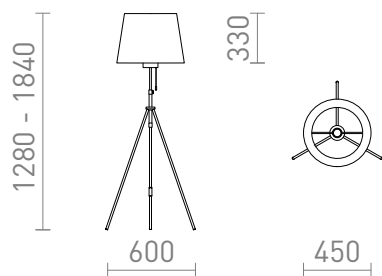

## LUTON/ILUSION

Elegantní stojanová lampa se stínidlem z chromované fólie. Výškově nastavitelný lakovaný kovový podstavec s mosaznými doplňky. Vhodné pro LED světelné zdroje se závitěm E27.

MOC CZK vč DPH

R14065

LUTON/ILUSION stojanová chromovaná  
fólie/černá/kov 230V LED E27 11W

6 200,-

 3D model

 manual

G13026