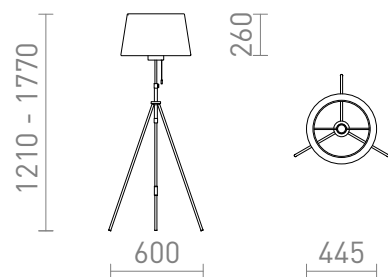

NEW

LUTON/RIDICK

Elegantná stojanová lampa s tienidlom z lesklej čiernej fólie a zlatou vnútornou stranou. Výškovo nastaviteľný lakovaný kovový podstavec s mosadznými doplnkami. Vhodné pre LED svetelné zdroje so závitom E27.

MOC EUR vr DPH

R14066	LUTON/RIDICK stojanová lesklá čierna zlatá fólia/čierna/kov 230V LED E27 11W	215,00
--------	--	--------

3D model

250

PDF manual

3,88

G13026