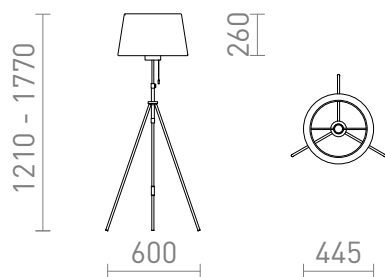

NEW

LUTON/RIDICK

Elegantna stoječa svetilka s senčnikom iz kromirane folije. Ima po višini nastavljivo lakirano kovinsko podnožje z medeninastimi dodatki. Primerno za svetlobne vire LED E27.

Preporučena cena EUR s PDV-OM

R14066	LUTON/RIDICK talna svetleče črna zlata folija/črna/kov 230V LED E27 11W	215,00
--------	---	--------

3D model

PDF manual

G13026