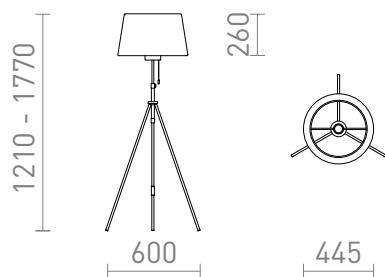

NEW

LUTON/RIDICK

En elegant golvlampa med skärm av blank svart folie som har en gyllene insida. Den höjddjusterbar basen är av metall med detaljer i mässing. Lämplig för LED-ljuskällor med E27-fattning.

RP SEK inkl. MOMS

R14066

LUTON/RIDICK golv glansig svart
guldfolie/svart/metall 230V LED E27 11W

2 450,-

 3D model

 manual

G13026