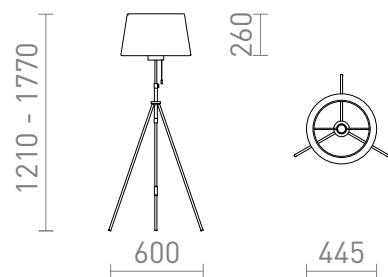

NEW

LUTON/RIDICK

Lampă de podea cu abajur din folie neagra lucioasa cu o latura interioara aurie. Are o baza metalica lacuita reglabila pe inaltime cu accesorii din alama. Potrivit pentru surse de lumina LED.

preț recomandat cu amănuntul RON cu TVA inclus

R14066

LUTON/RIDICK de podea negru lucios folie aurie/negru/metal 230V LED E27 11W

1 150,-

3D model

250

3,88

PDF manual