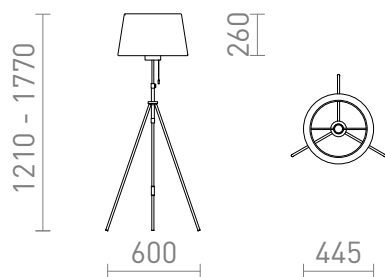

NEW

LUTON/RIDICK

Um candeeiro de pé elegante com um abajur feito de folha preta brilhante com um lado interior dourado. Tem uma base de metal lacado regulável em altura com acessórios em latão. Adequado para fontes de luz LED E27.

Preço recomendado EUR incluindo IVA

R14066	LUTON/RIDICK de pé preto brilhante folha dourada/preto/metal 230V LED E27 11W	215,00
--------	---	--------

 3D model

 manual

G13026