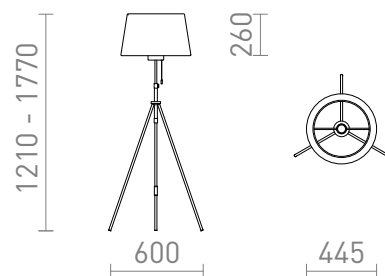

NEW

LUTON/RIDICK

Elegancka lampa podłogowa z kloszem z błyszczącej czarnej folii i złotą stroną wewnętrzną. Lakierowana metalowa podstawa z regulacją wysokości i mosiężnymi akcesoriami. Przystosowana do źródeł światła LED z gwintem E27.

Polecona cena PLN brutto

R14066

LUTON/RIDICK podłogowa błyszcząca czarna
folia złota/czarna/metal 230V LED E27 11W

950,-

3D model

manual

G13026