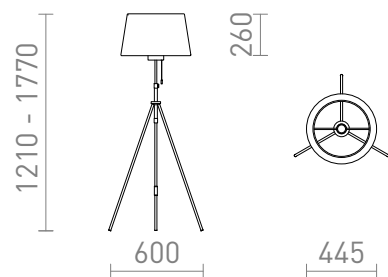

## LUTON/RIDICK

Elegantna podna lampa sa sjenilom od sjajne crne folije sa zlatnom unutarnjom stranom. Postolje od lakiranog metala s mjedenim dodacima podesivo po visini. Prikladno za LED izvore svjetla s navojem E27.

Preporučena cena EUR s PDV-OM

R14066	LUTON/RIDICK podna sjajna crna zlatna folija/crna/metal 230V LED E27 11W	215,00
--------	--	--------

3D model

250

3,88

PDF manual

G13026