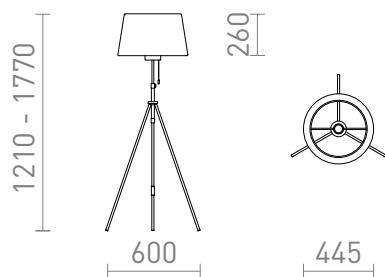

NEW

LUTON/RIDICK

Ένα κομψό επιδαπέδιο φωτιστικό με σκίαστρο από γυαλιστερό μαύρο φύλλο με χρυσή εσωτερική πλευρά. Διαθέτει ρυθμιζόμενη καθ' ύψος λακαρισμένη μεταλλική βάση με ορειχάλκινα αξεσουάρ. Κατάλληλο για πηγές φωτός LED E27.

Λιανική τιμή EUR με ΦΠΑ

R14066

LUTON/RIDICK φωτιστικό δαπέδου λαμπερό
μαύρο φύλλο χρυσού/μαύρο/μέταλλο 230V
LED E27 11W

215,00

3D model

250

PDF manual

3,88