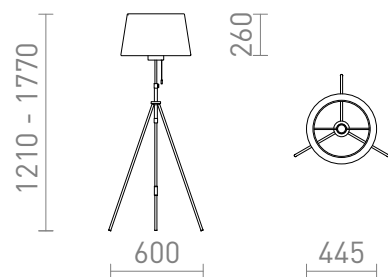

NEW

LUTON/RIDICK

Elegante lámpara de pie con pantalla fabricada en lámina de cromo negra con el interior dorado. Tiene una base de metal lacado y es de altura regulable con accesorios de latón. Apta para fuentes de luz LED E27.

Precio recomendado EUR con IVA

R14066	LUTON/RIDICK en pie negro brillante hoja dorada/negro/metal 230V LED E27 11W	215,00
--------	--	--------

3D model

250

PDF manual

3,88

G13026