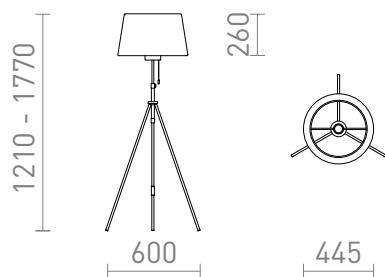

3D model

250

PDF manual

3,88

G13026