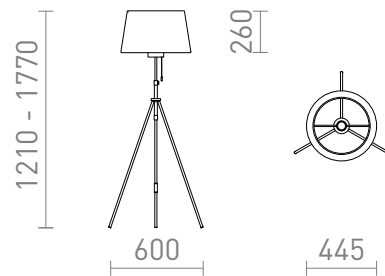

3D model

manual

G13026